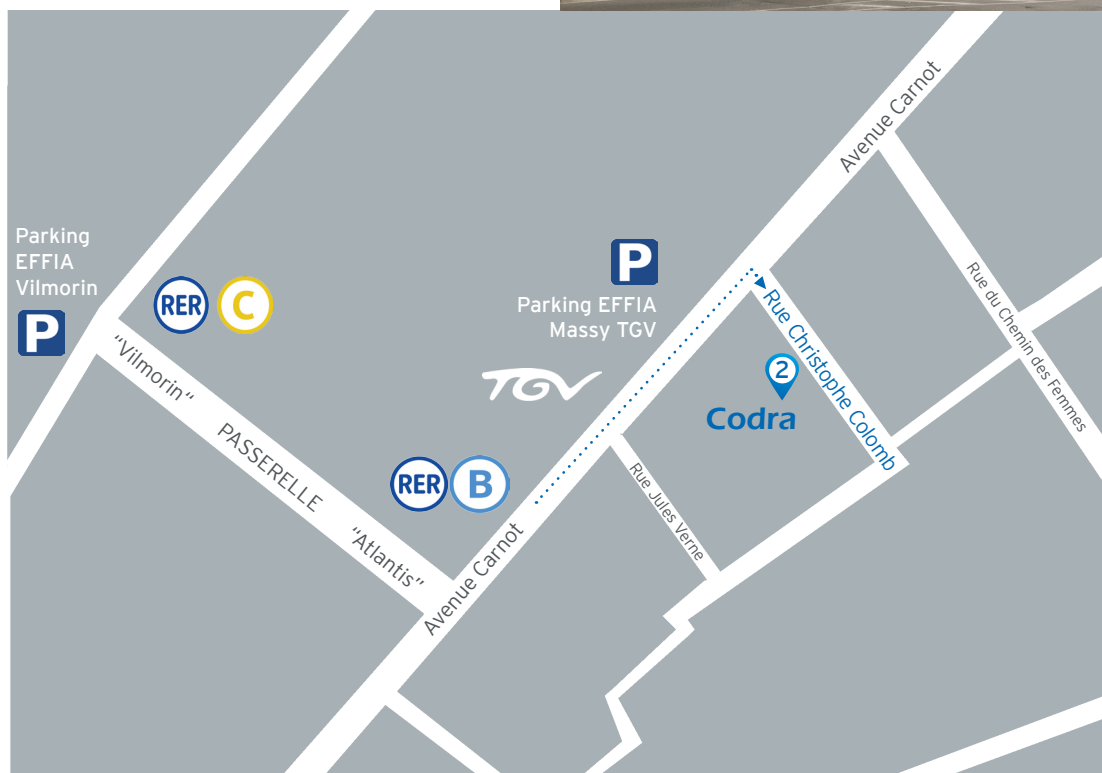

## Plan d'accès

**RER B Arrêt station Massy-Palaiseau**  
**RER C Arrêt station Massy-Palaiseau**  
Prendre la direction sud-est sur la Passerelle "Atlantis - Vilmorin" vers Avenue Carnot.  
Prendre à gauche sur Avenue Carnot.  
Prendre la 2ème à droite sur Rue Christophe Colomb.

**Venir en TGV - Gare Massy TGV**  
Prendre à gauche sur Avenue Carnot.  
Prendre à droite sur Rue Christophe Colomb.

**Aéroport d'Orly à 25mn**  
ORLYVAL > RER B Arrêt station Antony >  
RER B Arrêt station Massy-Palaiseau

**Aéroport Roissy Charles de Gaulle à 1h30**  
CDGVAL > RER B Aéroport CDG 2 - TGV >  
RER B Gare Massy-Palaiseau

**Par l'autoroute A10 Paris > Province**  
sur A10, suivre Orléans.  
Prendre la sortie N188 en direction de Palaiseau/Villebon-sur-Yvette.  
direction Gare Massy TGV.

**Par l'autoroute A10 Province > Paris**  
sortie A10/E5 en direction de Paris/Chartres.  
direction Gare de Massy-Palaiseau.